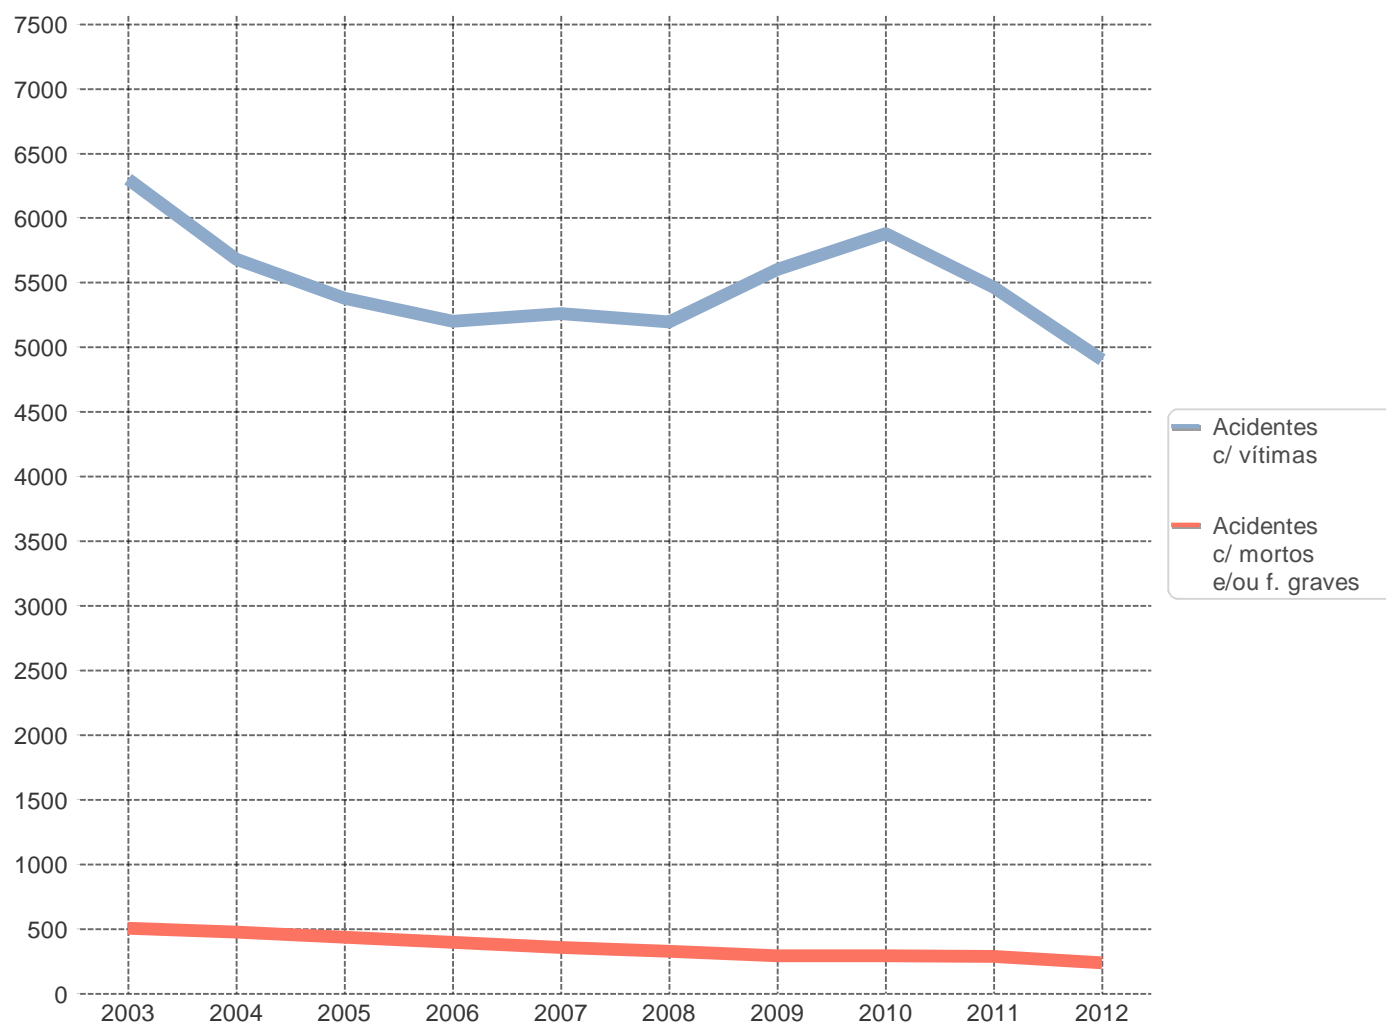

EVOLUÇÃO 2003-2012

1. Acidentes com vítimas

	Acidentes c/ vítimas	Acidentes c/ mortos	Acidentes c/ mortos e/ou f. graves	Índice de gravidade
2003	6302	126	504	2,2
2004	5680	123	476	2,6
2005	5379	105	434	2,1
2006	5198	91	395	1,8
2007	5259	88	359	1,7
2008	5196	82	325	1,7
2009	5600	61	292	1,3
2010	5879	83	291	1,6
2011	5464	73	285	1,4
2012	4905	75	239	1,6

Evolução dos acidentes c/ vítimas e acidentes c/ mortos e/ou f. graves