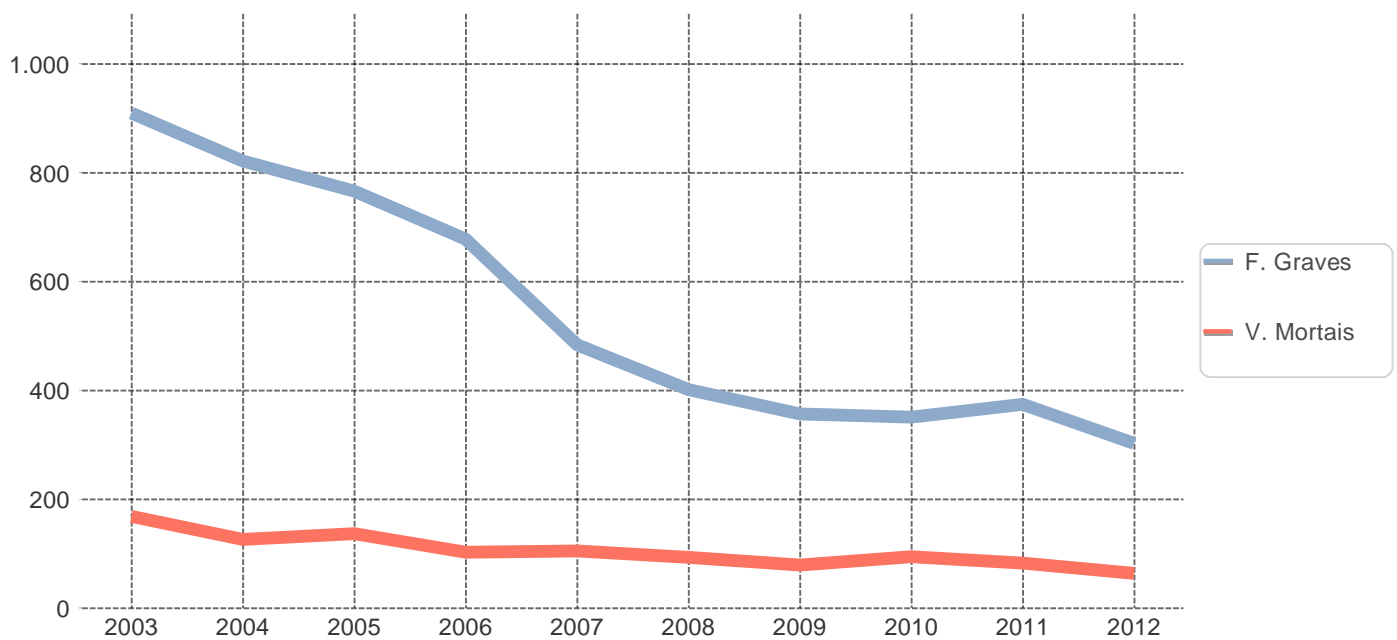

2. Vítimas

	Vítimas mortais	Feridos graves	Feridos leves	Total vítimas
2003	168	910	9348	10426
2004	126	821	9065	10012
2005	136	766	8597	9499
2006	102	678	8435	9215
2007	105	484	8251	8840
2008	93	401	8029	8523
2009	79	356	8741	9176
2010	94	351	9077	9522
2011	82	374	8320	8776
2012	64	303	7817	8184

Evolução das vítimas mortais e feridos graves