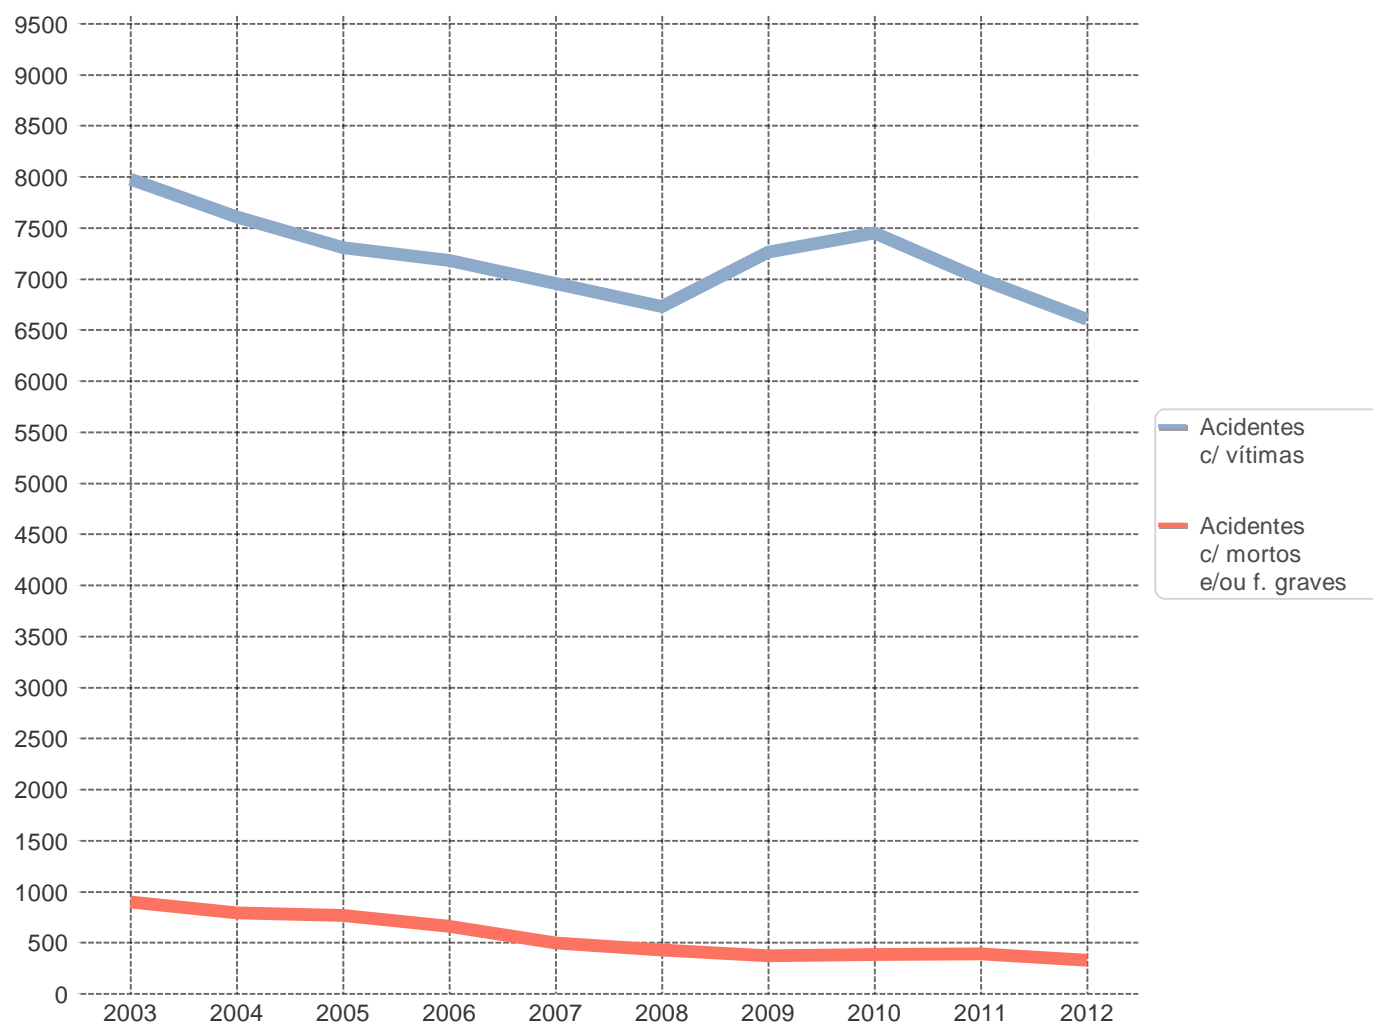

EVOLUÇÃO 2003-2012

1. Acidentes com vítimas

	Acidentes c/ vítimas	Acidentes c/ mortos	Acidentes c/ mortos e/ou f. graves	Índice de gravidade
2003	7979	155	895	2,1
2004	7605	118	790	1,7
2005	7303	123	762	1,9
2006	7179	94	659	1,4
2007	6951	97	497	1,5
2008	6730	90	427	1,4
2009	7264	71	369	1,1
2010	7449	89	382	1,3
2011	6999	76	390	1,2
2012	6602	58	327	1,0

Evolução dos acidentes c/ vítimas e acidentes c/ mortos e/ou f. graves